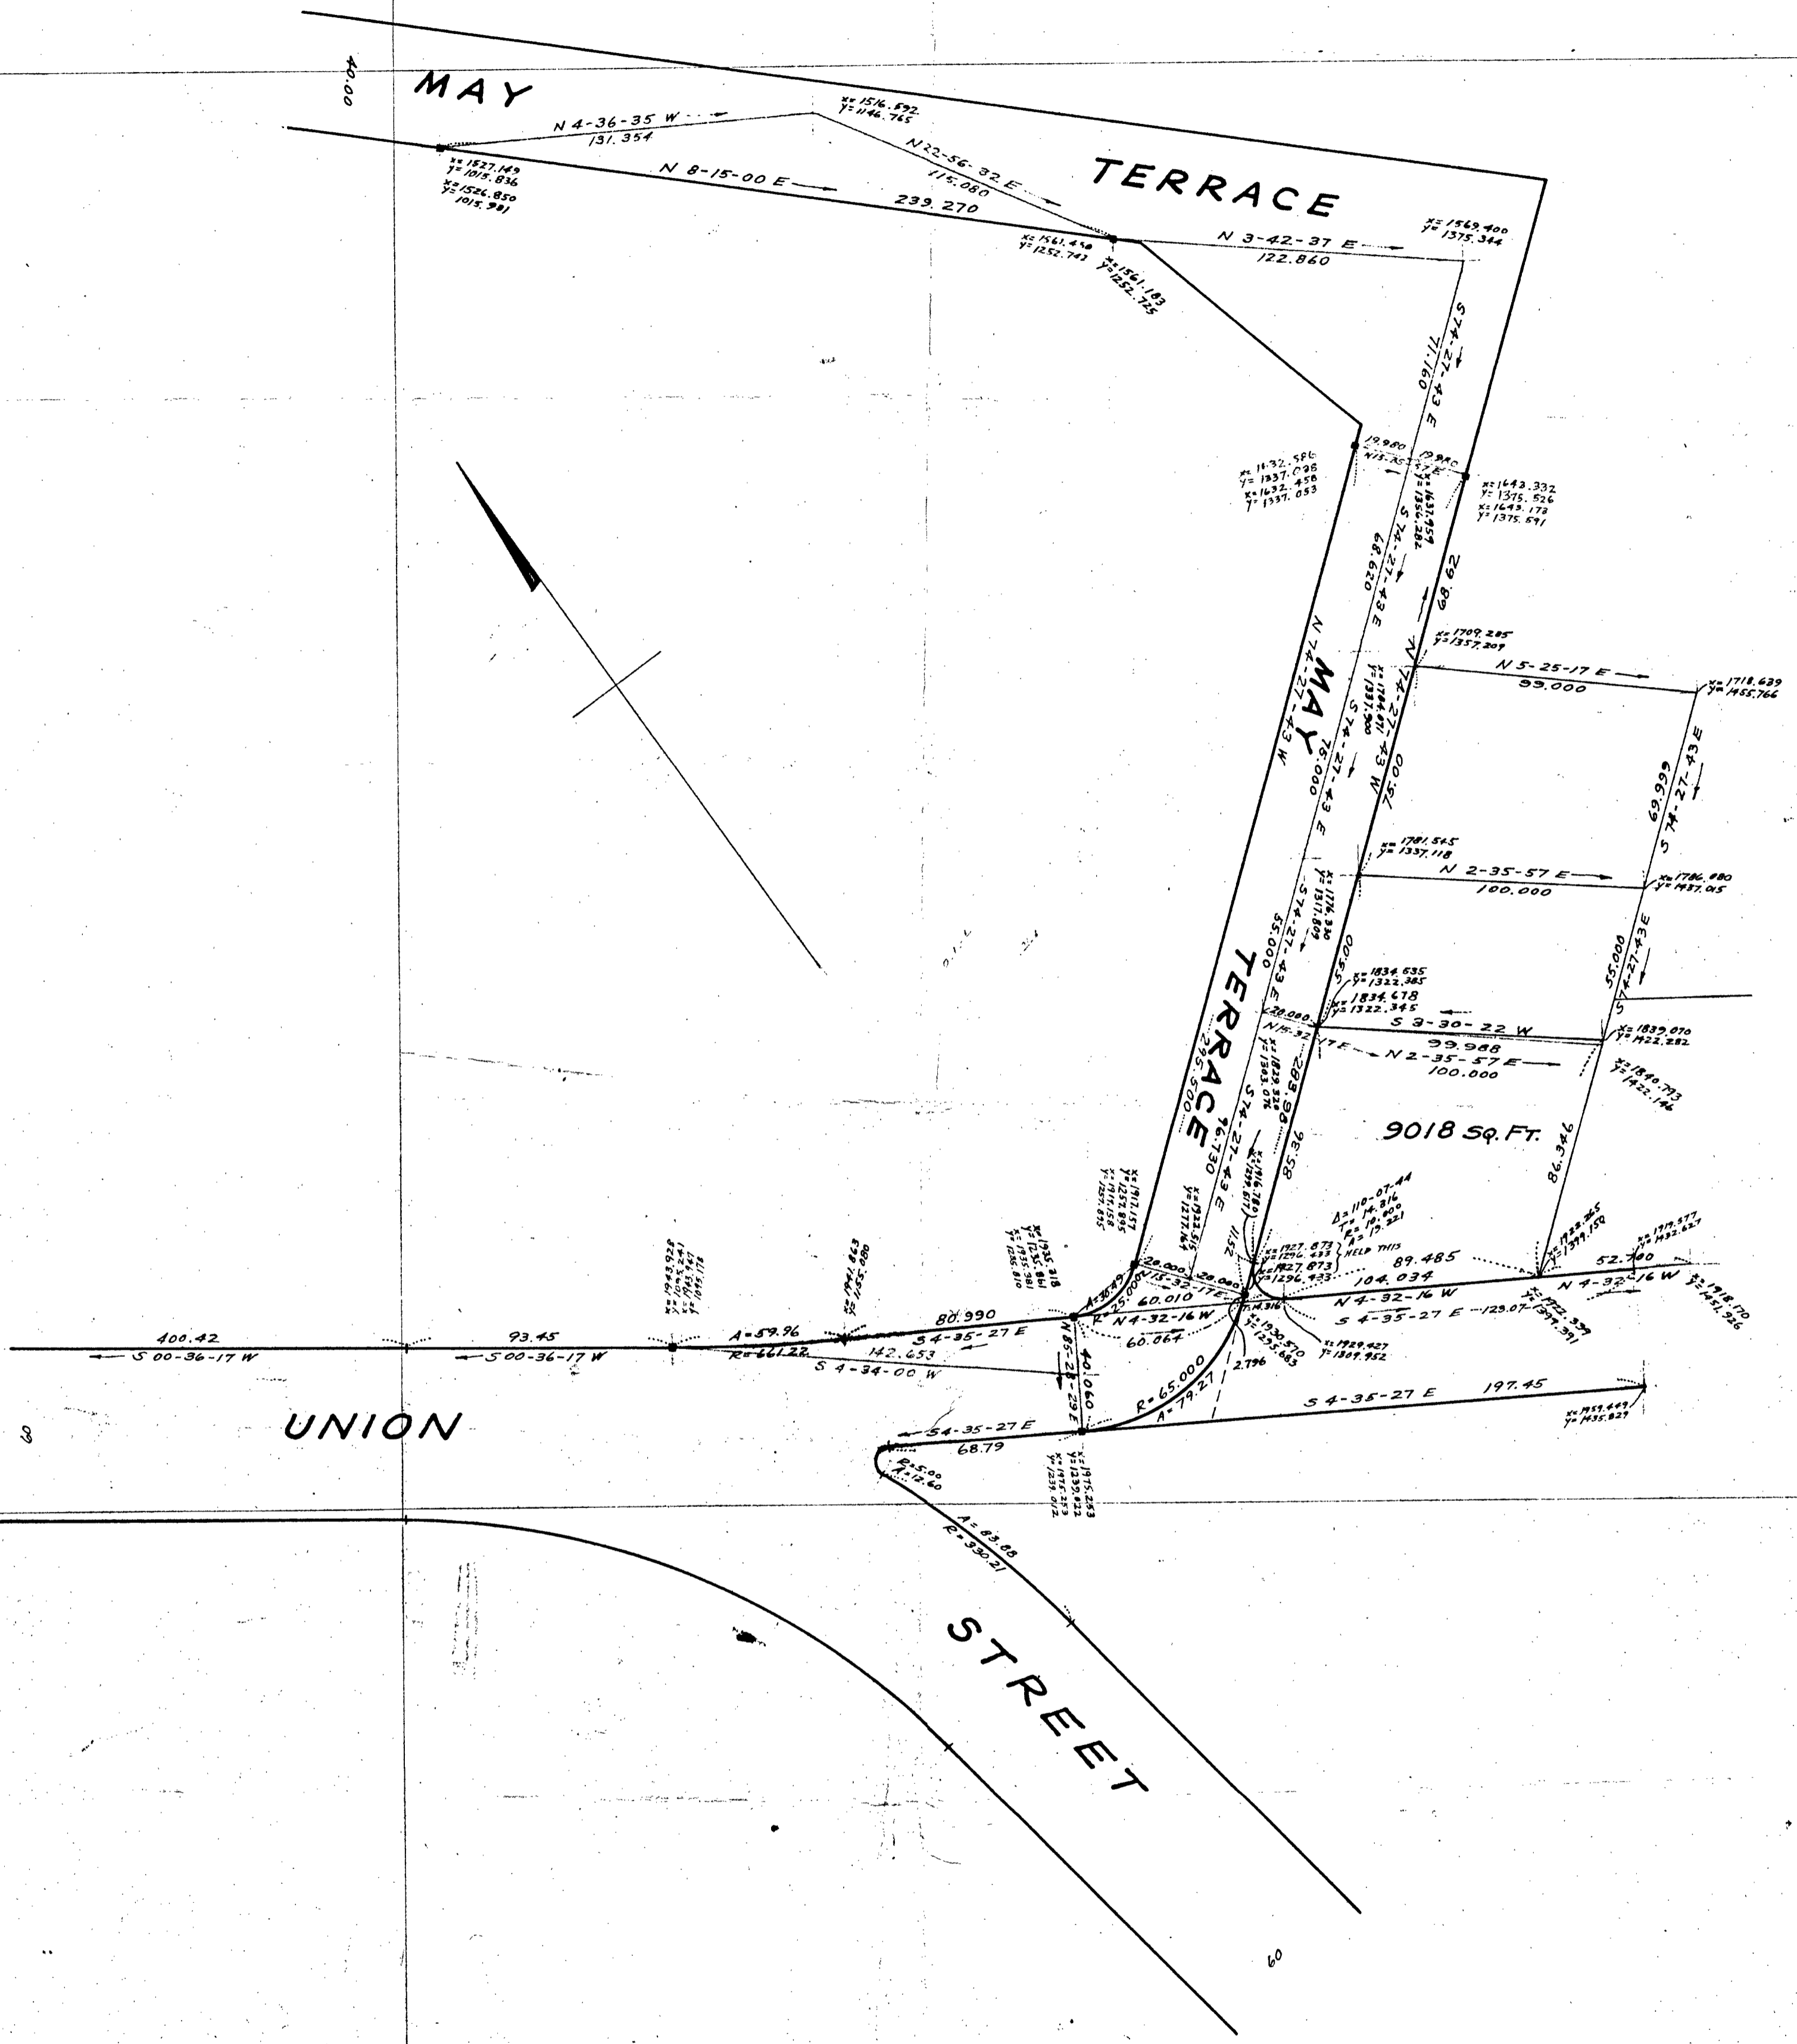

W-344

W-344

GUNN GRID
 MAY TERRACE
 WEYMOUTH
 SCALE 1" = 40
 FB. 59-2 page 110, 111

W-344